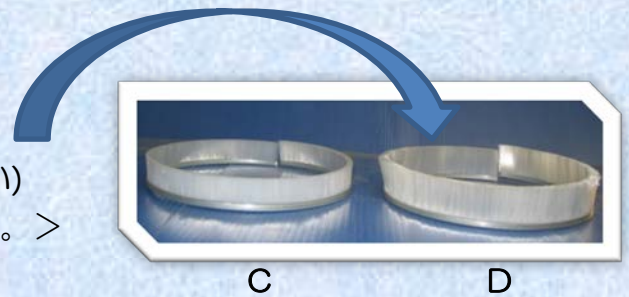

日立・マキタどちらのサンダーでも使用可!!

125C 150C

125K 150K

125D 150D

125DK 150DK

★125 150共に形は同じです。

Dはダイヤカップ用です。(ブラシの毛が長い)

<カバーをご購入の際には交換ブラシが附属されています。>

★どの型式でもブラシをカバーから取り外すことができ交換可能です。

商品名は「交換ブラシ」となります。