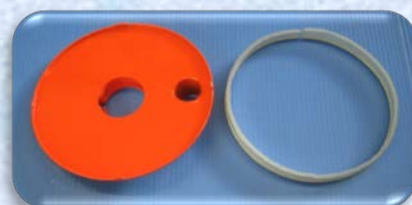

ちりと〜る

商品ラインナップ

カバー編

H100D 日立用

M100D マキタ用

新加入!

今までなかった 100mm 用が登場!

100mm 用はブラシではなくウレタンゴムで集塵をカットします。(ゴム部分は交換可能です。) カバー上部が少し凹んでいるので壁際までしっかり集塵することができます。

日立・マキタどちらのサンダーでも使用可!!

125C 150C

125K 150K

125D 150D

125DK 150DK

★125 150共に形は同じです。

Dはダイヤカップ用です。(ブラシの毛が長い)

<カバーをご購入の際には交換ブラシが附属されています。>

★どの型式でもブラシをカバーから取り外すことができ交換可能です。

商品名は「交換ブラシ」となります。