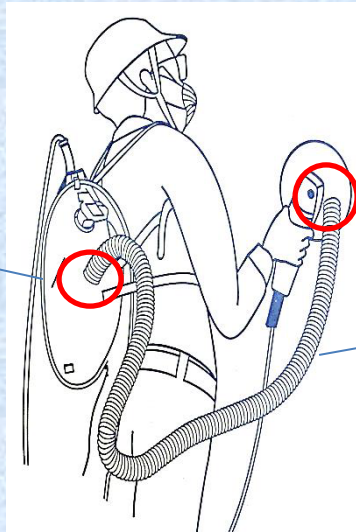

ちりと～る

集塵機用ホース・附属品編

カフス 38
(4694)

背負い型集塵機
「ちりと～る用集塵機 (421S)」 (262)

フロントカフス 22
(3604)

ちりと～る用ホース (421S) 1.5m 5m
(純正の為ホースバンドは不要です。
直接カバーに差し込めます。) (132)

置き型集塵機
「ちりと～る用集塵機 (484P)」
(4695)

置き型用集塵機ではもともとついている5mのホースにさらに5mのホースを接続し10mに延長することができます。
(延長の際にはジョイントHが必要です。)