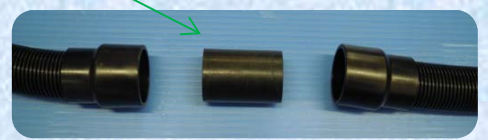

ちりと～る

集塵機用ホース・附属品編

カフス 38
(4694)

背負い型集塵機
「ちりと～る用集塵機 (421S)」 (262)

フロントカフス 22
(3604)

ちりと～る用ホース (421S) 1.5m 5m
(純正の為ホースバンドは不要です。
直接カバーに差し込めます。) (132)

置き型集塵機
「ちりと～る用集塵機 (484P)」
(4695)

置き型用集塵機ではもともとついている5mのホースにさらに5mのホースを接続し10mに延長することができます。
(延長の際にはジョイントHが必要です。)

1.5m (4498)、2m (972)の延長ホースもご用意しています。(ご使用の際には別売のホースバンド (980) が必要です。)

ジョイントH
(3973)

< 5mホースの種類 >

先端用 5m

延長用 5m

置き型側用 5m

フロントカフス 22 - カフス 38 (3520)

カフス 38 - カフス 38 (4563)

カフス 38 - 置き型側カフス (3521)

※ご注文の際にはピンクの文字で書かれている商品のコードナンバーをお伝え頂くとよりスムーズにご注文頂けます。