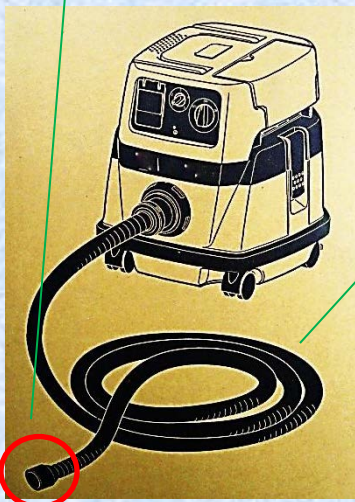

ちりと～る

集塵機用ホース・附属品編

カフス 38
(4694)

背負い型集塵機
「ちりと～る用集塵機 (421S)」 (262)

フロントカフス 22
(3604)

ちりと～る用ホース (421S) 1.5m 5m
(純正の為ホースバンドは不要です。
直接カバーに差し込めます。) (132)

置き型集塵機
「ちりと～る用集塵機 (484P)」
(4695)

置き型用集塵機ではもともとついている5mのホースにさらに5mのホースを接続し10mに延長することができます。
(延長の際にはジョイントHが必要です。)

1.5m (4498)、2m (972)の延長ホースもご用意しています。(ご使用の際には別売のホースバンド (980) が必要です。)

ジョイントH
(3973)

< 5mホースの種類 >

先端用 5m

延長用 5m

置き型側用 5m

フロントカフス 22 - カフス 38 (3520)

カフス 38 - カフス 38 (4563)

カフス 38 - 置き型側カフス (3521)

※ご注文の際にはピンクの文字で書かれている商品のコードナンバーをお伝え頂くとよりスムーズにご注文頂けます。